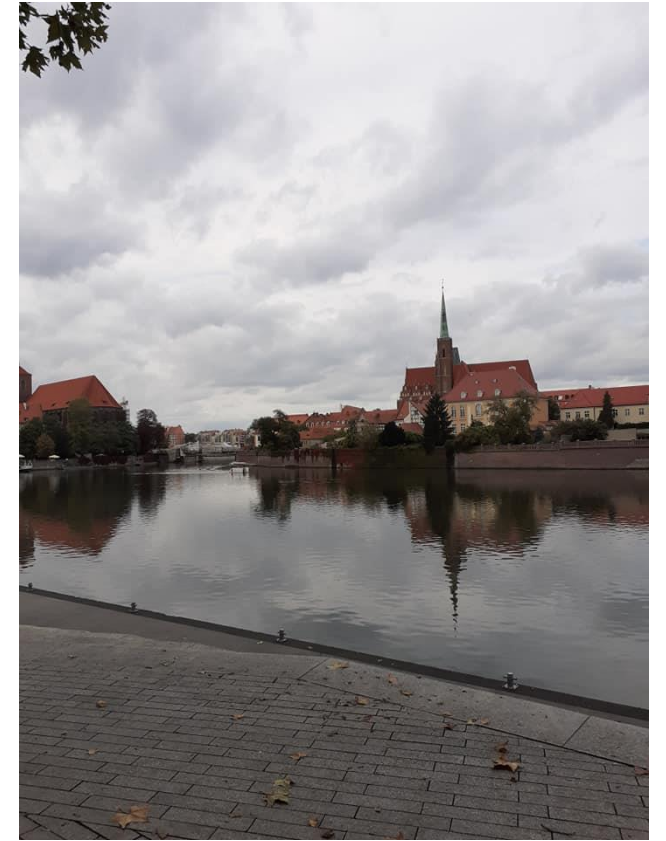

Prezentacja o III LO im,
Cypriana Kamila Norwida w
Będzinie

NORWID
Chodzę
bo lubię!

Wiktoria Ozga

Norwid 1959-1963

*Szkoła powstała w roku 1950.
Czyli to już 70 lat!*

Częste wycieczki

Do wyboru język hiszpański lub niemiecki

A dark blue, irregular ink splatter shape is centered on a white background. The splatter has a textured, watercolor-like appearance with some lighter blue and white areas around the edges. The text is centered within the dark blue area.